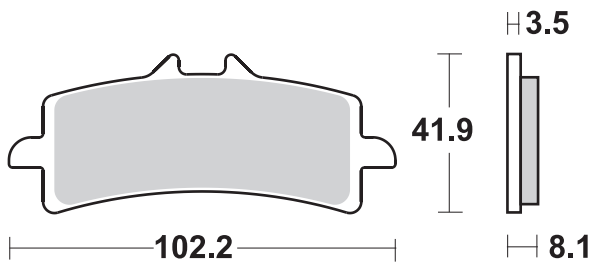

BIMOTA KB4 1000 RC

				RECOMMENDED	
BIMOTA					
KB4	1000	RC	23 - 23	841 HS*	730 LS

* = 2 sets required / 2 jeux pour l'Avant.

Available compounds

SBS 841 HS

Available compounds

SBS 730 HF • LS